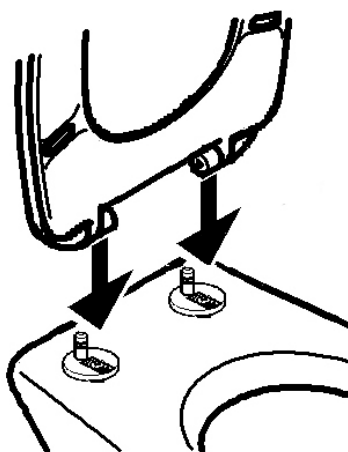

## Copriwater Norm-Pura Seat & Cover Norm-Pura

Note di montaggio  
*Installation instruction*

①

Pulire ed inserire le cerniere nei fori posti sul water.  
*Clean and insert the hinges in the holes on the wc.*

②

Effettuare una prima installazione per posizionare le cerniere.  
*Effect a first trial installation to place the hinges.*

③

Prima di serrare le cerniere verificare il corretto posizionamento del copriwater.  
*Before fastening the screws, verify the correct position of the seat & cover.*

④

Annotare la posizione delle cerniere e rimuovere il copriwater.  
*Note down the position of the hinges and remove the seat & cover.*

⑤

Serrare definitivamente le cerniere.  
*Fasten permanently the hinges.*