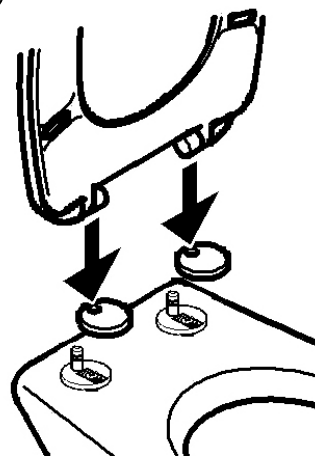

## Copriwater Norm-Pura Seat & Cover Norm-Pura

Note di montaggio  
*Installation instruction*

①

Pulire ed inserire le cerniere nei fori posti sul water.  
*Clean and insert the hinges in the holes on the wc.*

②

Effettuare una prima installazione per posizionare le cerniere.  
*Effect a first trial installation to place the hinges.*

③

Prima di serrare le cerniere verificare il corretto posizionamento del copriwater.  
*Before fastening the screws, verify the correct position of the seat & cover.*

④

Annotare la posizione delle cerniere e rimuovere il copriwater.  
*Note down the position of the hinges and remove the seat & cover.*

⑤

Serrare definitivamente le cerniere.  
*Fasten permanently the hinges.*

⑥

Inserire le placche e il copriwater.  
*Insert the metal plates and the seat & cover.*