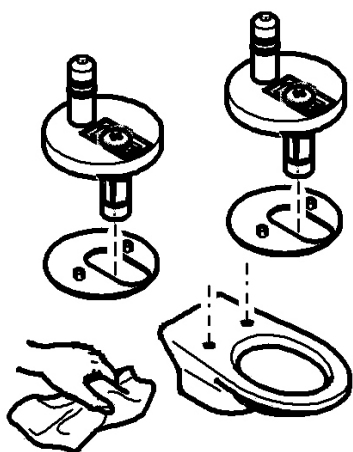

## Copriwater Norm-Pura Seat & Cover Norm-Pura

Note di montaggio  
*Installation instruction*

①

Pulire ed inserire le cerniere nei fori posti sul water.  
*Clean and insert the hinges in the holes on the wc.*

②

Effettuare una prima installazione per posizionare le cerniere.  
*Effect a first trial installation to place the hinges.*

③

Prima di serrare le cerniere verificare il corretto posizionamento del copriwater.  
*Before fastening the screws, verify the correct position of the seat & cover.*