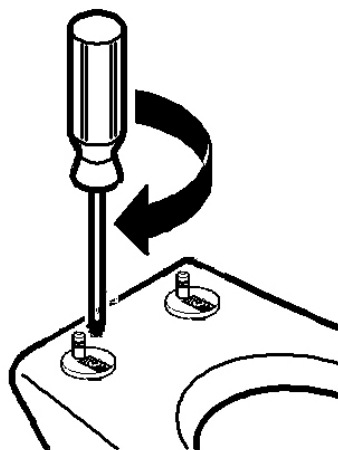

## Copriwater Norm-Pura Seat & Cover Norm-Pura

Note di montaggio  
*Installation instruction*

①

Pulire ed inserire le cerniere nei fori posti sul water.  
*Clean and insert the hinges in the holes on the wc.*

②

Effettuare una prima installazione per posizionare le cerniere.  
*Effect a first trial installation to place the hinges.*

③

Prima di serrare le cerniere verificare il corretto posizionamento del copriwater.  
*Before fastening the screws, verify the correct position of the seat & cover.*

④

Annotare la posizione delle cerniere e rimuovere il copriwater.  
*Note down the position of the hinges and remove the seat & cover.*

⑤

Serrare definitivamente le cerniere.  
*Fasten permanently the hinges.*