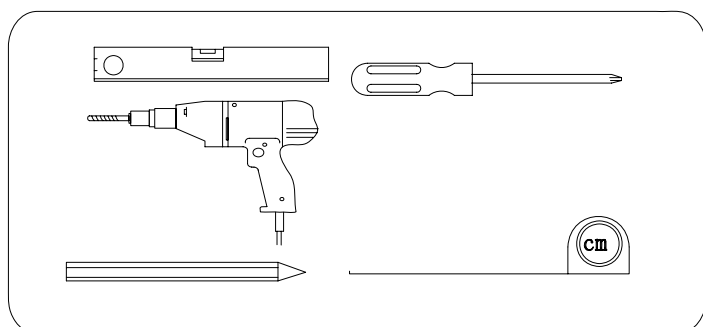

LEGRO

GL5590

GL5510

GELCO

GELCO s.r.o.
Makovského 1341
163 00 Praha 6
info@gelcocz.eu