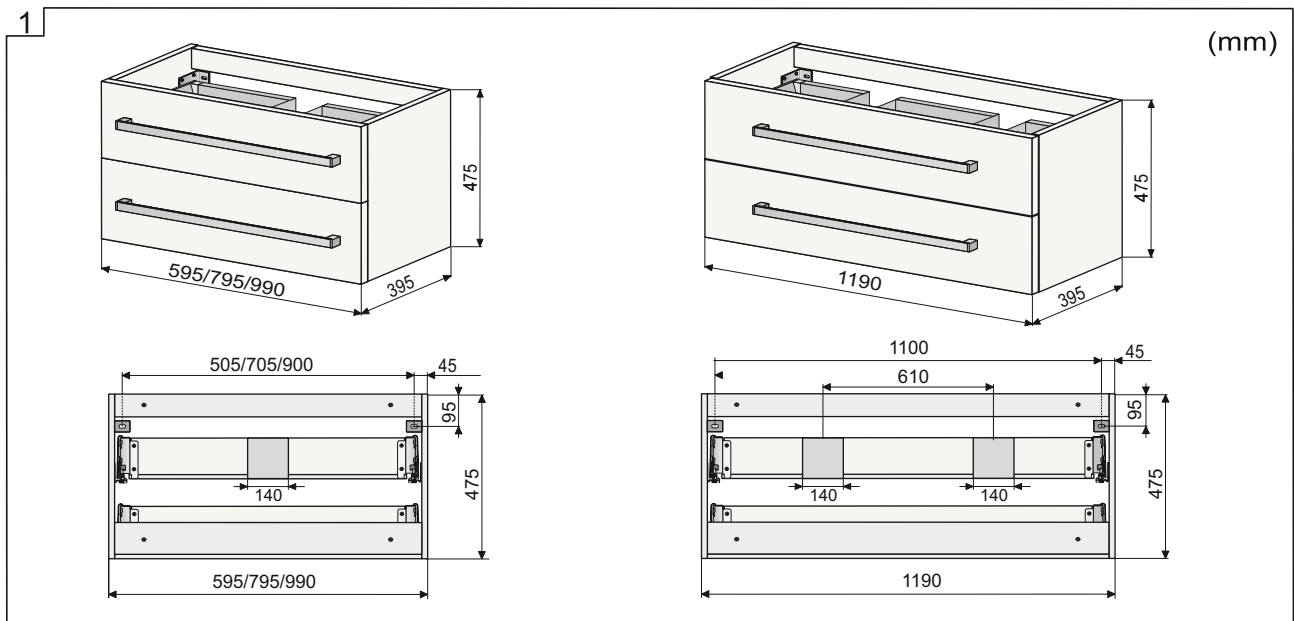

# INSTALLATION INSTRUCTIONS MONTÁŽNÍ NÁVOD MONTÁŽNY NÁVOD ИНСТРУКЦИИ ПО УСТАНОВКЕ

CUBE2100ZDWBU, CUBE2120ZDWBU, CUBE260ZDWBU, CUBE280ZDWBU  
CUBE2100ZBLBU, CUBE2120ZBLBU, CUBE260ZBLBU, CUBE280ZBLBU

UMYVADLOVÉ SKŘÍŇKY CUBE WAY/ UMÝVADLOVÉ SKRINKY CUBE WAY/  
VANITY UNITS CUBE WAY / шкафчики под раковину Cube Way