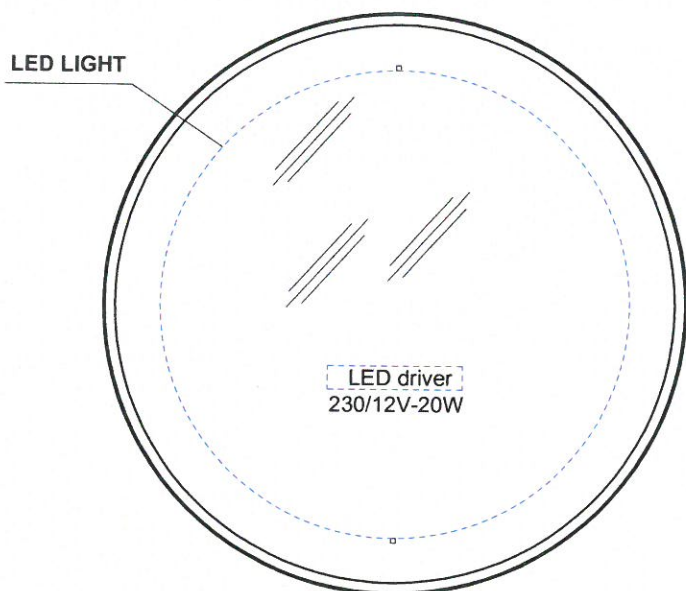

"FLOAT" ZRCADLO S OSVĚTLENÍM  
22574  
Ø 740 mm

**SAPHO**  
KOUPELNY | KUCHYNĚ

**POPIS A MONTÁŽNÍ SCHÉMA**

Zrcadla FLOAT jsou zrcadla podsvícená LED diodovým páskem, který se vyznačuje jasnou svítivostí a malou spotřebou el. energie. Zrcadlo není opatřeno vypínačem, rozsvěcuje se vypínačem v místnosti. Zrcadla se ošetřují klasickými čistícími prostředky určenými pro sklo a zrcadla.

- zavěšení se provádí pomocí závrtné skobičky a hmoždinky dodávané ke galerce
- připojení k elektrické instalaci musí provádět kvalifikovaná osoba
- připojení se provádí k transformátoru (trafo LDR020), který je upevněn na zadní stěně galerky
- osvětlení: LED pásek 9,6 W/m, DC 12V, denní bílá 4000K