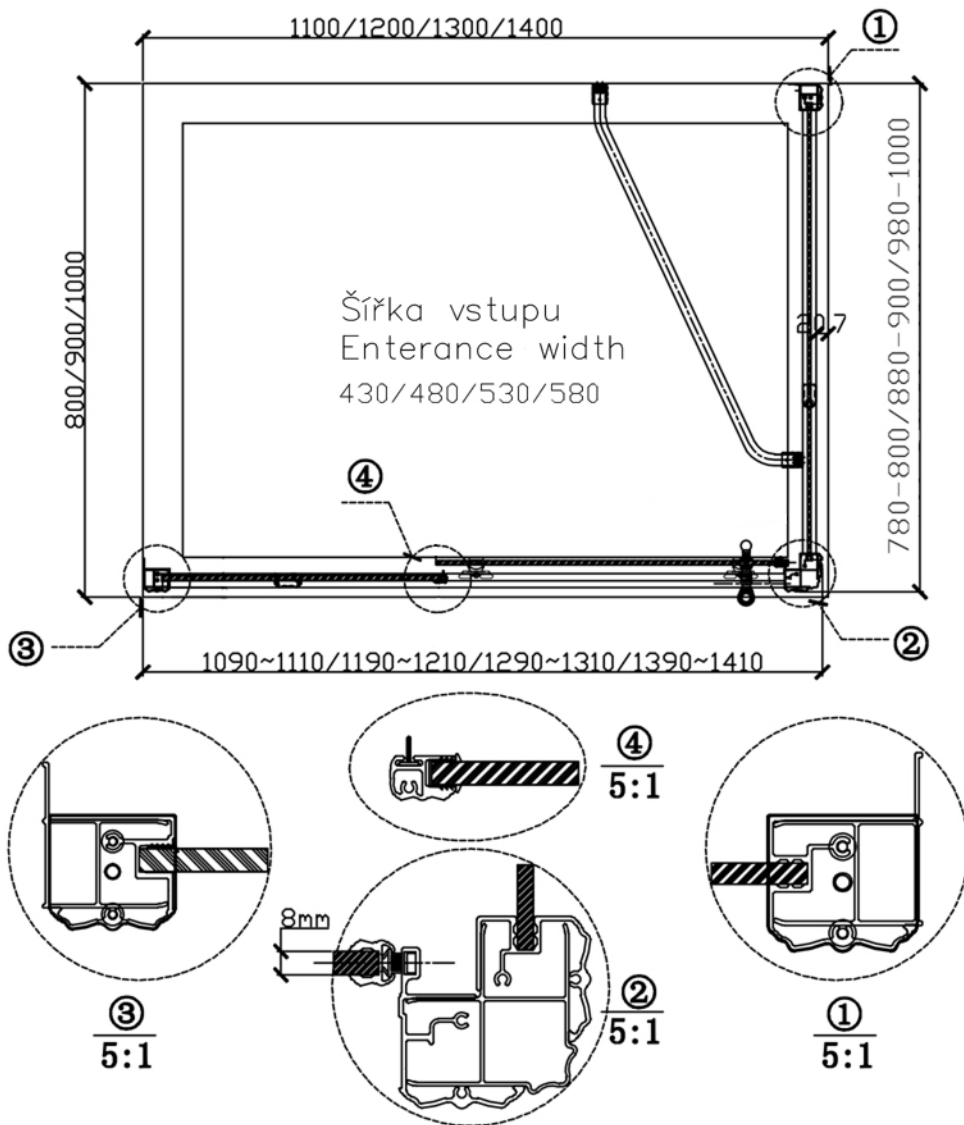

Šírka vstupu  
Entrance width  
635/735

**GQ5610**

**GQ5610**