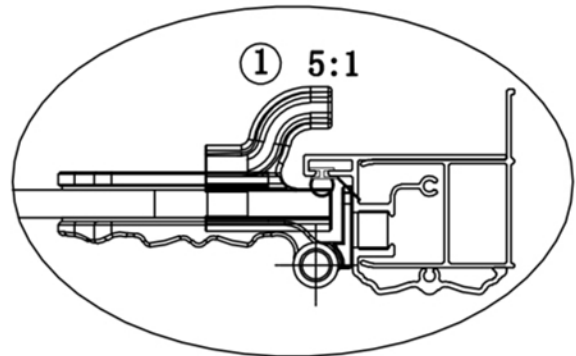

Šírka vstupu  
Entrance width  
635/735

**GQ5610**

**GQ5610**