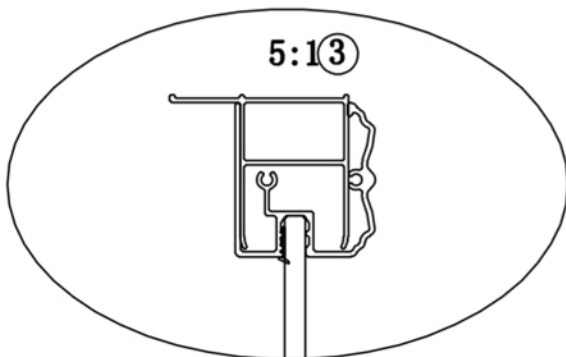

Šírka vstupu  
Entrance width  
635/735

**GQ5610**

**GQ5610**