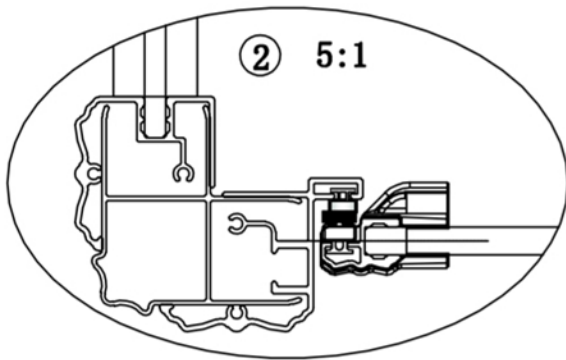

Šírka vstupu  
Entrance width  
635/735

**GQ5610**

**GQ5610**