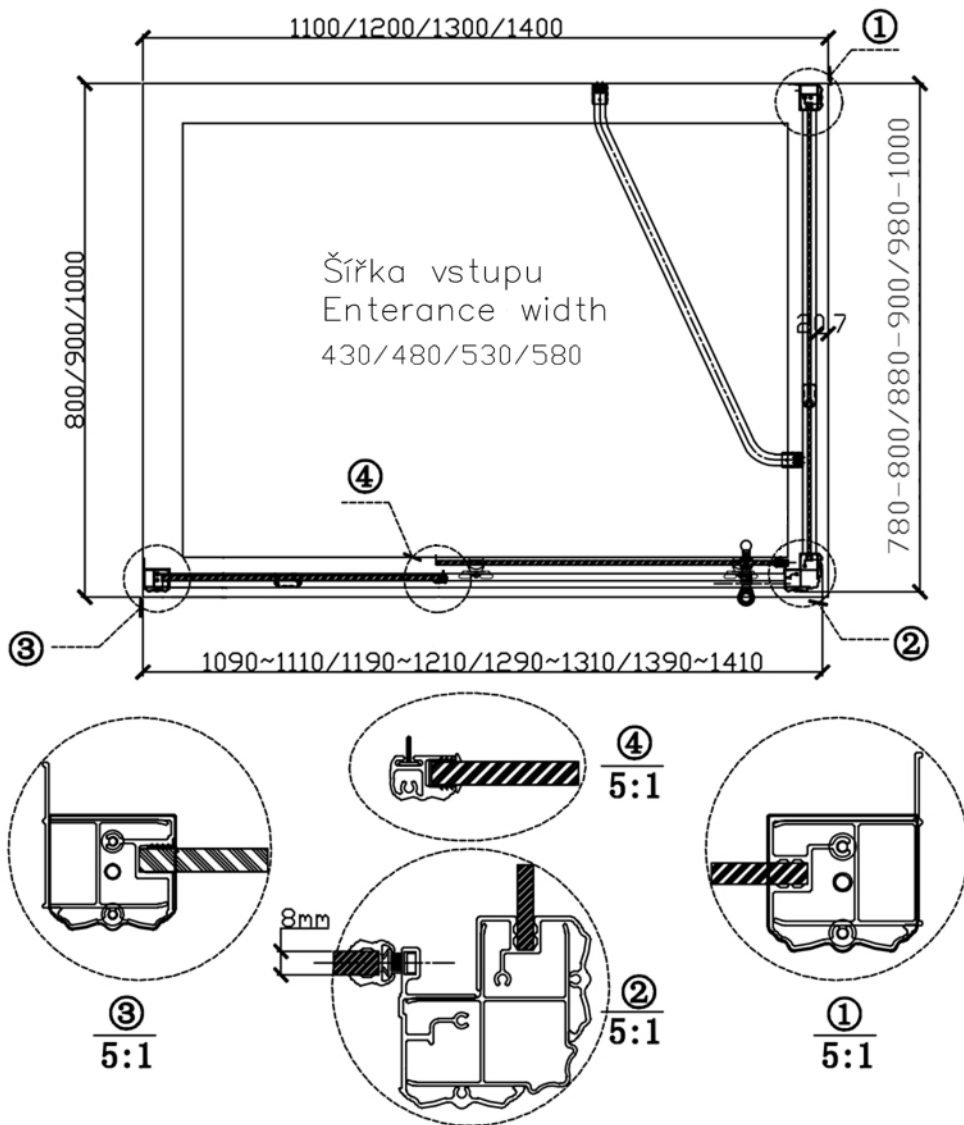

Šířka vstupu  
Entrance width  
635/735

**GQ5690**

**GQ5690**