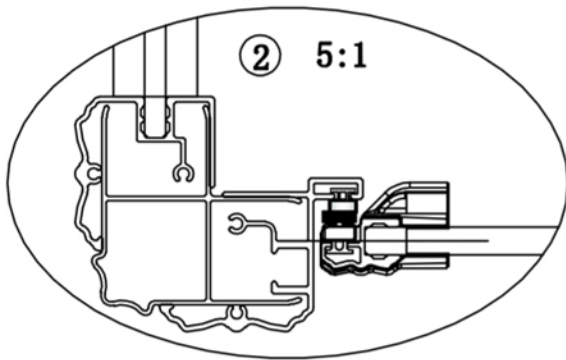

Šířka vstupu  
Entrance width  
635/735

**GQ5690**

**GQ5690**