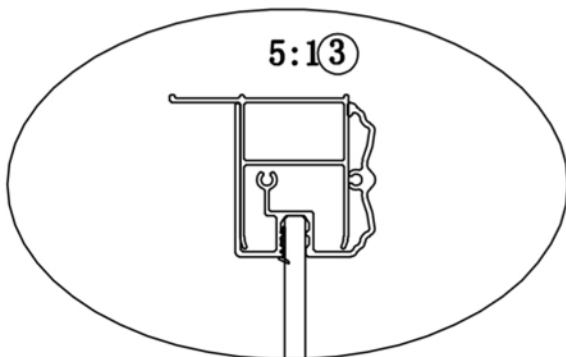

Šířka vstupu  
Entrance width  
635/735

**GQ5690**

**GQ5690**