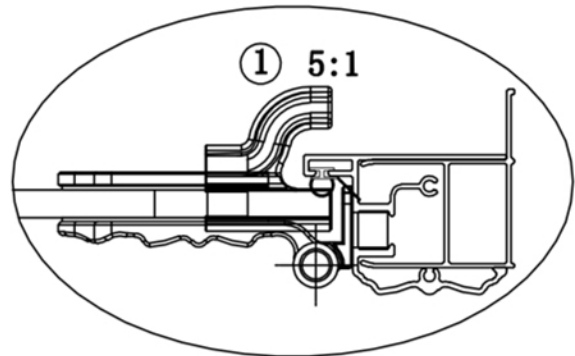

Šířka vstupu  
Entrance width  
635/735

**GQ5690**

**GQ5690**