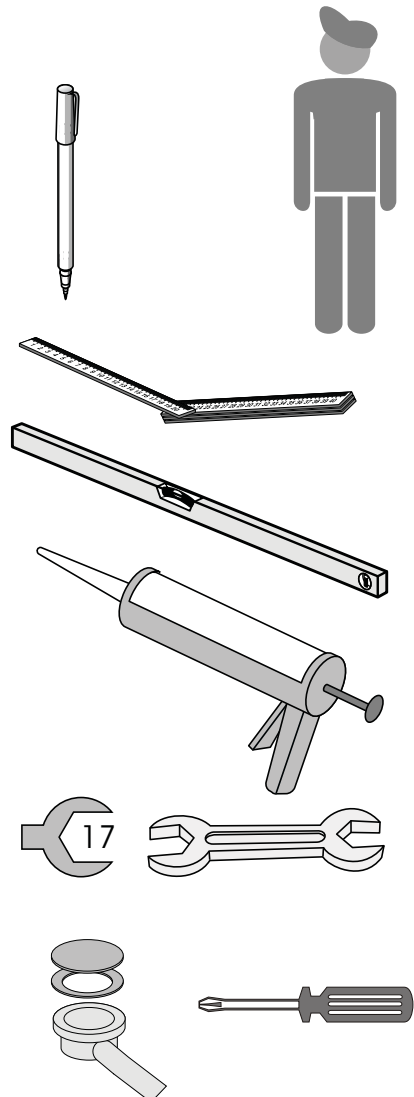

VPMAN0001

Ver. 01

Montážní návod
Installation Instructions
Инструкции по установке
Montážny návod

**Návod
na
montáž**

VAGNER PLAST®

3

4

5

B

24 h