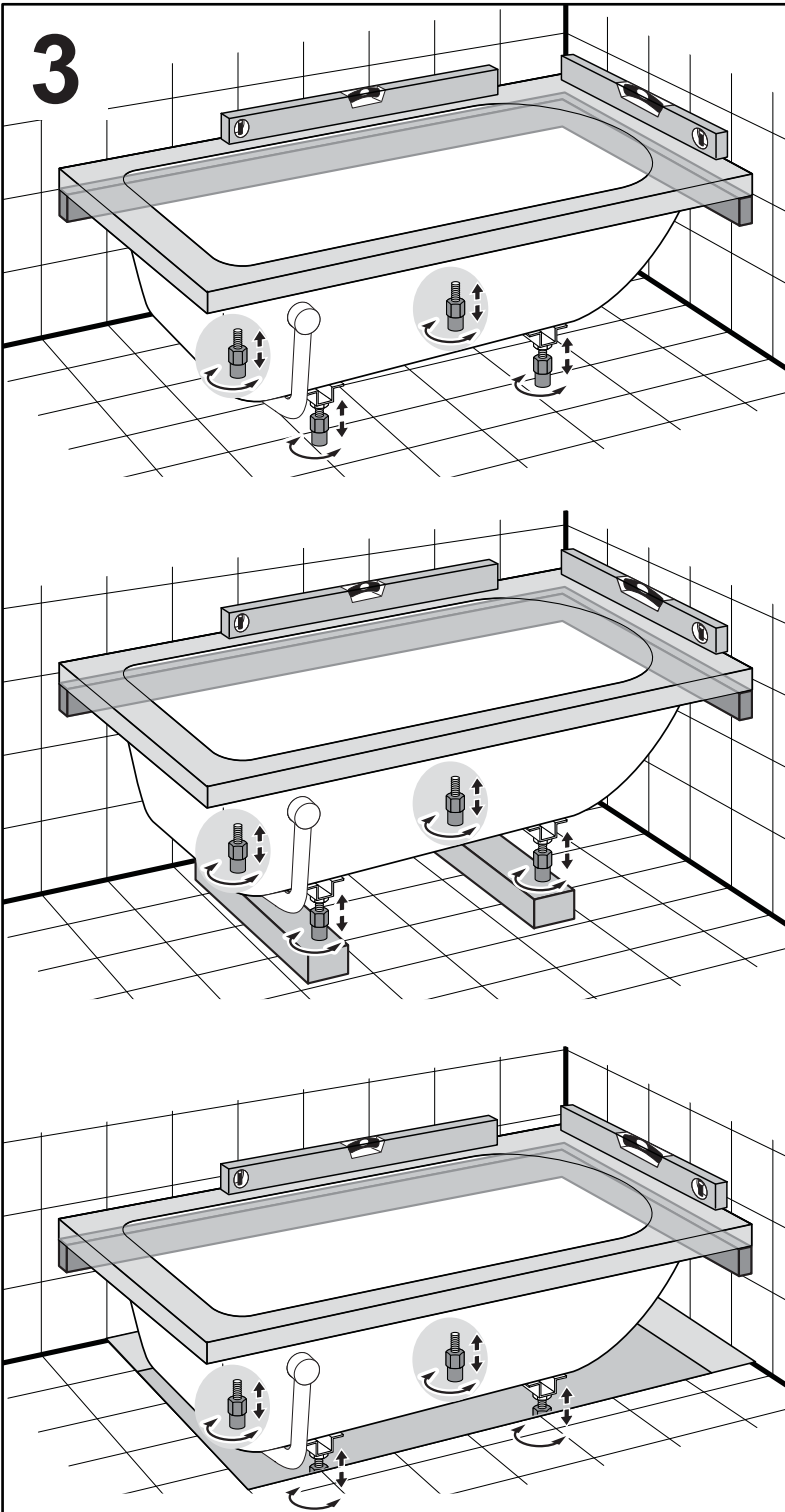

VPMAN0001

Ver. 01

Montážní návod
Installation Instructions
Инструкции по установке
Montážny návod

**Návod
na
montáž**

VAGNER PLAST®

3

4

5

B

24 h