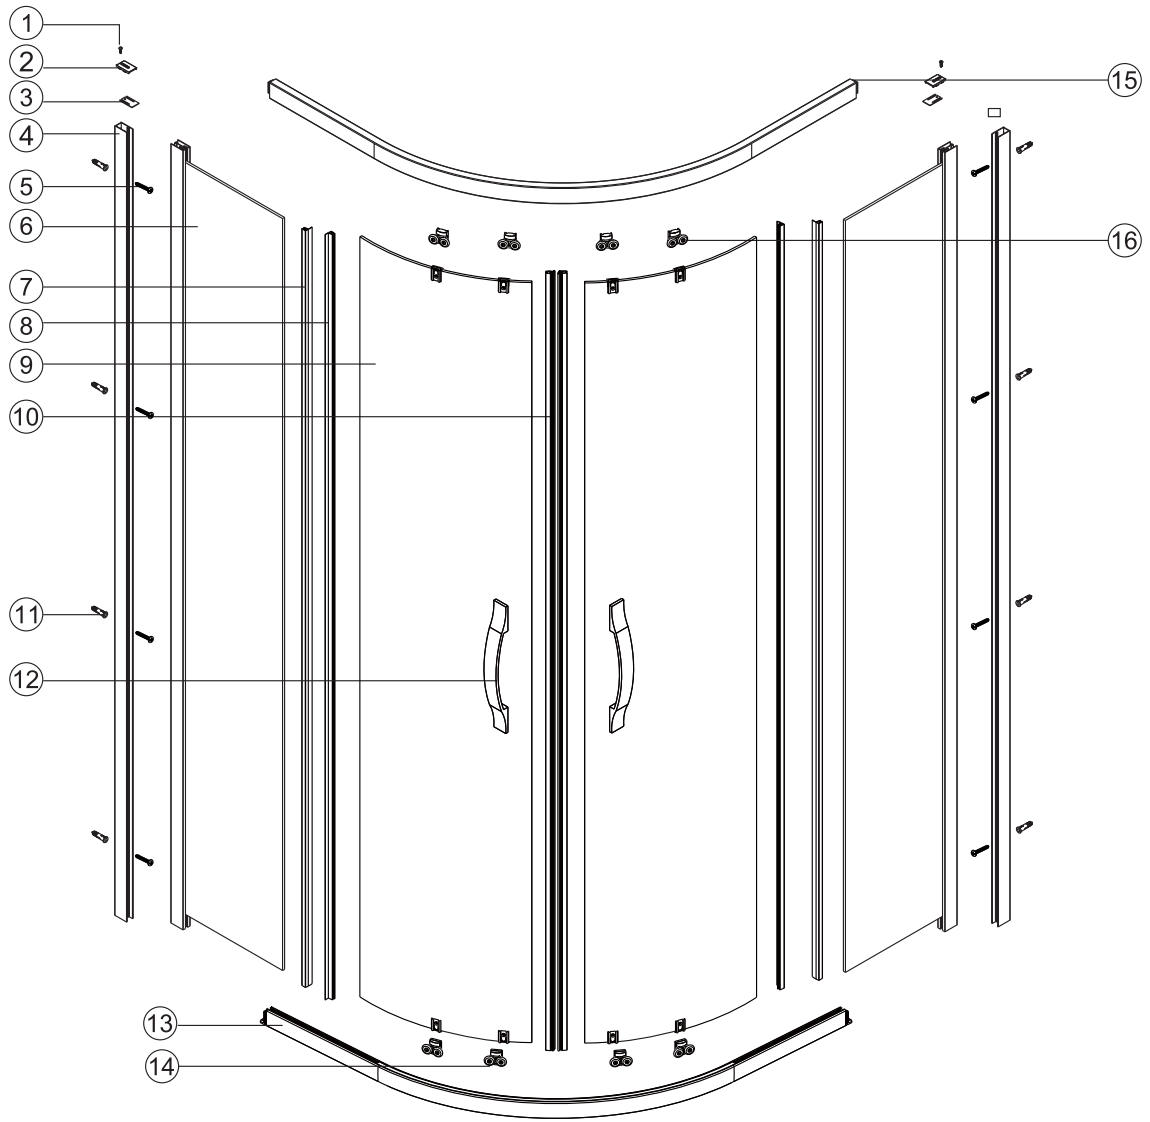

SIGMA SIMPLY BLACK

GS5580B, GS5590B, GS5510B, GS1080B, GS1290B

EN14428

Glass shower enclosure
cleaning efficiency: conforming
impact resistance: conforming
operating life: conforming

Skleněné sprchové zástěny
schopnost: vyhovuje
odolnost proti nárazu: vyhovuje
životnost: vyhovuje

1 X2 	2 X2 	3 X2 	4 X2 	5 X8 	6 X2 
7 X2 	8 X2 	9 X2 	10 X2 	11 X8 	12 X2 
13 X1 	14 X4 	15 X1 	16 X4 		

Ø 6mm

A 01

SIZE	X,mm	Y,mm
800X800	780~800	780~800
900X900	880~900	880~900
1000X1000	980~1000	980~1000
1000X800	980~1000	780~800
1200X900	1180~1200	880~900