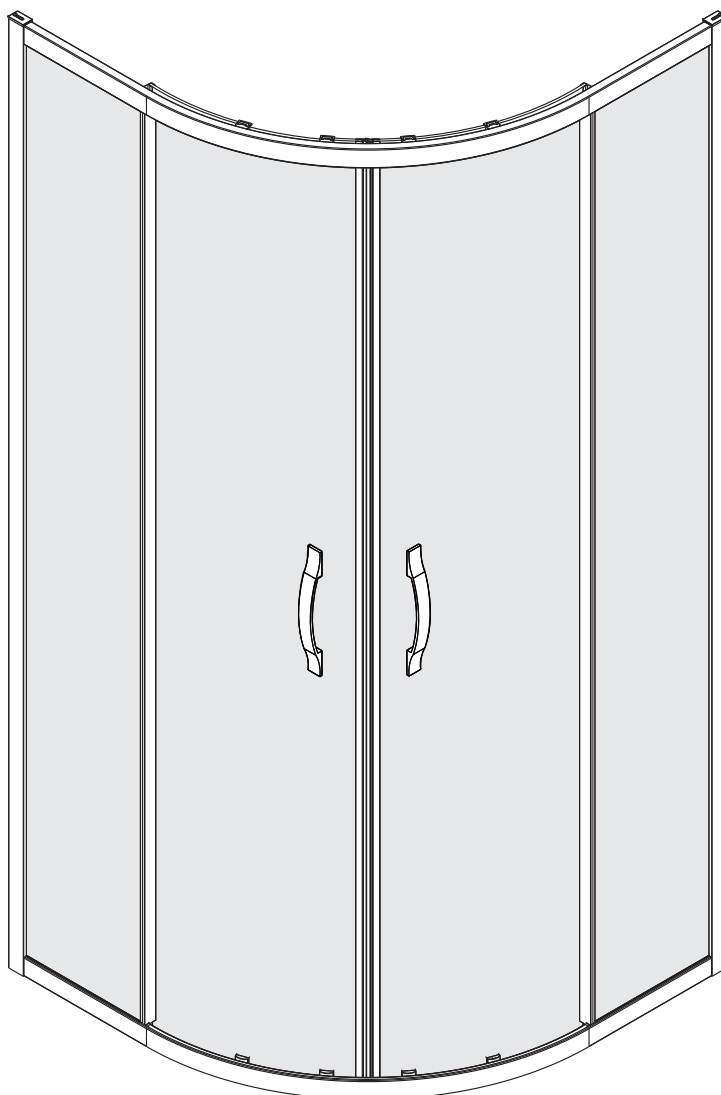

SIGMA SIMPLY BLACK

GS5580B, GS5590B, GS5510B, GS1080B, GS1290B

EN14428

Glass shower enclosure
cleaning efficiency: conforming
impact resistance: conforming
operating life: conforming

Skleněné sprchové zástěny
schopnost: vyhovuje
odolnost proti nárazu: vyhovuje
životnost: vyhovuje

1 X2 	2 X2 	3 X2 	4 X2 	5 X8 	6 X2 
7 X2 	8 X2 	9 X2 	10 X2 	11 X8 	12 X2 
13 X1 	14 X4 	15 X1 	16 X4 		

Ø 6mm

A 01

SIZE	X,mm	Y,mm
800X800	780~800	780~800
900X900	880~900	880~900
1000X1000	980~1000	980~1000
1000X800	980~1000	780~800
1200X900	1180~1200	880~900