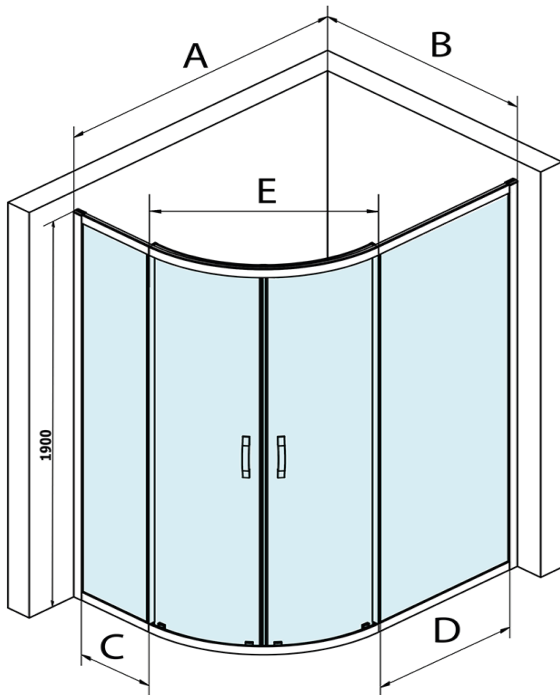

# Produktový list

Objednací kód: **GS1080B**

**SIGMA SIMPLY BLACK** čtvrtkruhová sprchová zástěna  
1000x800 mm, R550, čiré sklo

MODEL	A	B	C	D	E
GS1080B	980-1000	780-800	210	210	509
GS1290B	1180-1200	880-900	310	310	576