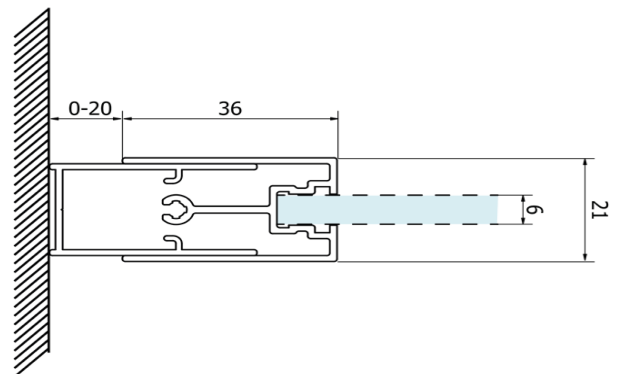

# Produktový list

Objednací kód: **GS2110B**

**SIGMA SIMPLY BLACK** sprchové dveře posuvné pro  
rohový vstup 1000 mm, čiré sklo

MODEL	A	B	C	D	E
GS2180B	780-800	800	410	315	432
GS2190B	880-900	900	460	365	503
GS2110B	980-1000	1000	510	415	574

MODEL	E
GS2110B+GS2190B	540
GS2110B+GS2180B	508
GS2190B+GS2180B	470

MODEL	A	B	C	D	E
GS2180B	780-800	800	410	315	432
GS2190B	880-900	900	460	365	503
GS2110B	980-1000	1000	510	415	574