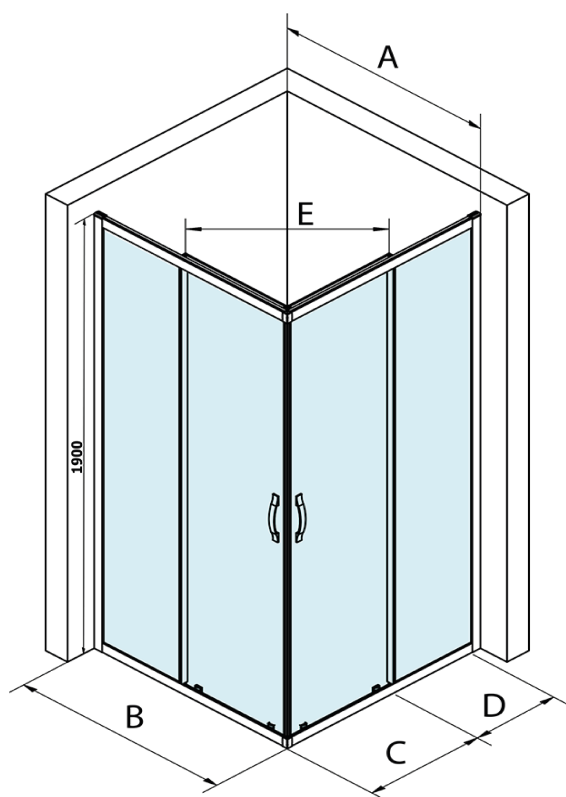

# Produktový list

Objednací kód: **GS2110B**

**SIGMA SIMPLY BLACK** sprchové dveře posuvné pro  
rohový vstup 1000 mm, čiré sklo

MODEL	A	B	C	D	E
GS2180B	780-800	800	410	315	432
GS2190B	880-900	900	460	365	503
GS2110B	980-1000	1000	510	415	574

MODEL	E
GS2110B+GS2190B	540
GS2110B+GS2180B	508
GS2190B+GS2180B	470

MODEL	A	B	C	D	E
GS2180B	780-800	800	410	315	432
GS2190B	880-900	900	460	365	503
GS2110B	980-1000	1000	510	415	574