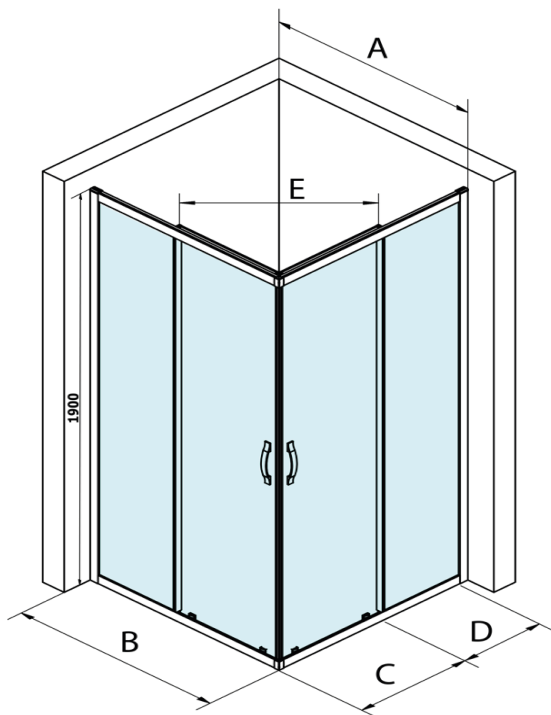

# Produktový list

Objednací kód: **GS2110B**

**SIGMA SIMPLY BLACK** sprchové dveře posuvné pro  
rohový vstup 1000 mm, čiré sklo

MODEL	A	B	C	D	E
GS2180B	780-800	800	410	315	432
GS2190B	880-900	900	460	365	503
GS2110B	980-1000	1000	510	415	574

MODEL	E
GS2110B+GS2190B	540
GS2110B+GS2180B	508
GS2190B+GS2180B	470

MODEL	A	B	C	D	E
GS2180B	780-800	800	410	315	432
GS2190B	880-900	900	460	365	503
GS2110B	980-1000	1000	510	415	574