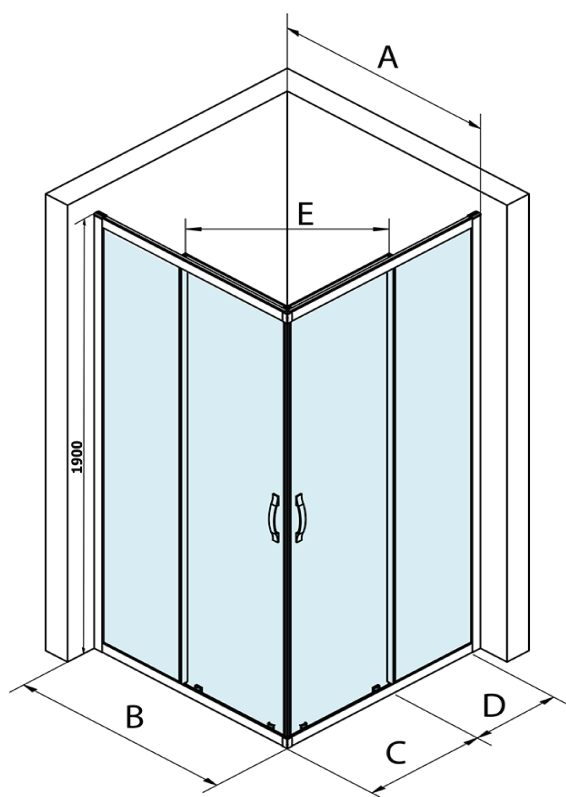

Produktový list

Objednací kód: **GS2180B**

SIGMA SIMPLY BLACK sprchové dveře posuvné pro
rohový vstup 800 mm, čiré sklo

MODEL	A	B	C	D	E
GS2180B	780-800	800	410	315	432
GS2190B	880-900	900	460	365	503
GS2110B	980-1000	1000	510	415	574

MODEL	A	B	C	D	E
GS2180B	780-800	800	410	315	432
GS2190B	880-900	900	460	365	503
GS2110B	980-1000	1000	510	415	574

MODEL	E
GS2110B+GS2190B	540
GS2110B+GS2180B	508
GS2190B+GS2180B	470