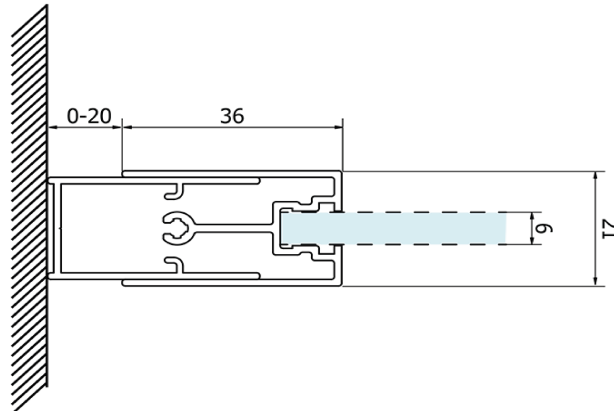

Produktový list

Objednací kód: **GS2180B**

SIGMA SIMPLY BLACK sprchové dveře posuvné pro
rohový vstup 800 mm, čiré sklo

MODEL	A	B	C	D	E
GS2180B	780-800	800	410	315	432
GS2190B	880-900	900	460	365	503
GS2110B	980-1000	1000	510	415	574

MODEL	A	B	C	D	E
GS2180B	780-800	800	410	315	432
GS2190B	880-900	900	460	365	503
GS2110B	980-1000	1000	510	415	574

MODEL	E
GS2110B+GS2190B	540
GS2110B+GS2180B	508
GS2190B+GS2180B	470