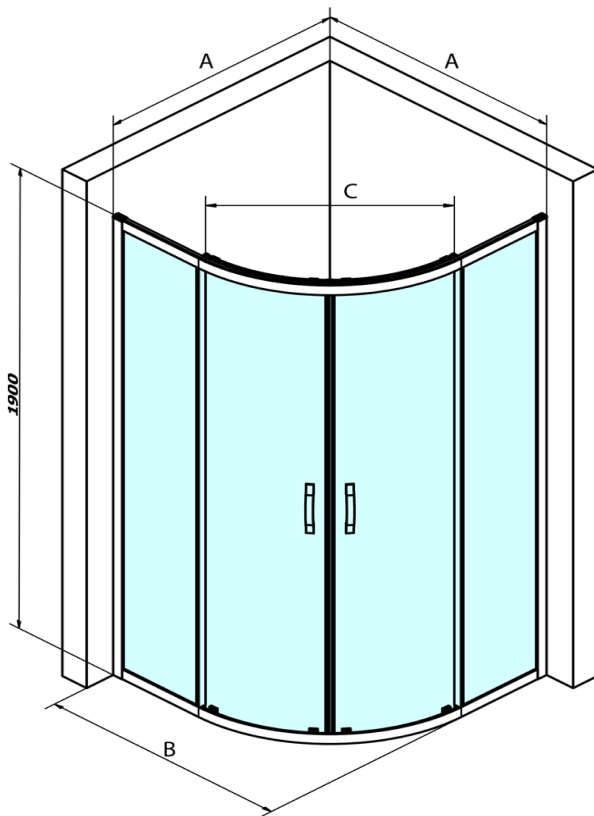

Produktový list

Objednací kód: **GS5580B**

SIGMA SIMPLY BLACK čtvrtkruhová sprchová zástěna
800x800 mm, R550, čiré sklo

MODEL	A	B	C
GS5580B	780-800	800	400
GS5590B	880-900	900	577
GS5510B	980-1000	1000	577