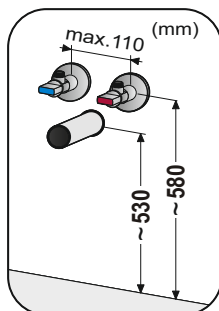

**PROVENCE60ZND
PROVENCE80ZND
PROVENCE60PND
PROVENCE80PND**

Instalační návod
Inštalacný návod
Mounting Instruction
Montageanleitung
Инструкция по установке
Instrucciones de instalación
Telepítési útmutató