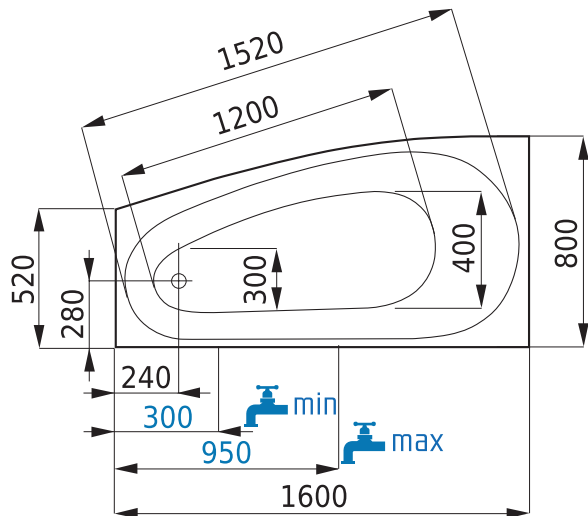

vana

ARIELA

rozměr

1600 x 800 L,P

Santech®

TECHNICKÁ DATA

provedení	asymetrická levá i pravá
rozměr vany	1600 x 800 mm
hloubka vany	425 mm
podpory k vaně	nejsou součástí vany
druh podpor	kovové
samonosný rám k vaně	za příplatek
objem vany po přepad	170 l
průměrná spotřeba vody	120 l
celková výška při obezdění	560 - 590 mm
celková výška vany s krycím panelem	605 mm
umístění nástěnné baterie a odpadu	dle výkresu
záruka	10 let
min. životnost vany	20 let