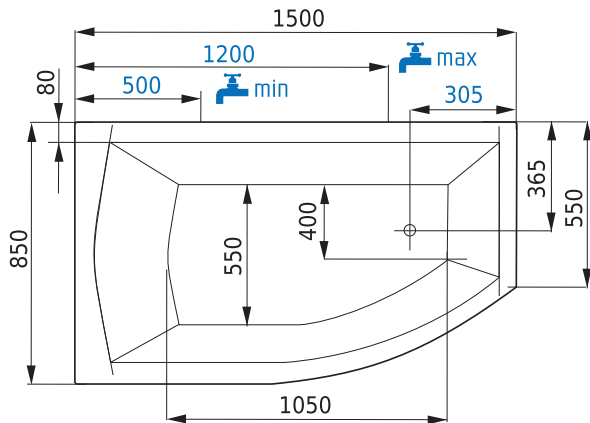

vana

FIONA

rozměr

1500 x 850 L,P

Santech®

TECHNICKÁ DATA

provedení	asymetrická levá i pravá
rozměr vany	1500 x 850 mm
hloubka vany	445 mm
podpory k vaně	nejsou součástí vany
druh podpor	kovové
samonosný rám k vaně	za příplatek
objem vany po přepad	220 l
průměrná spotřeba vody	155 l
celková výška při obezdění	580 - 620 mm
celková výška vany s krycím panelem	600 mm
umístění nástěnné baterie a odpadu	dle výkresu
záruka	10 let
min. životnost vany	20 let